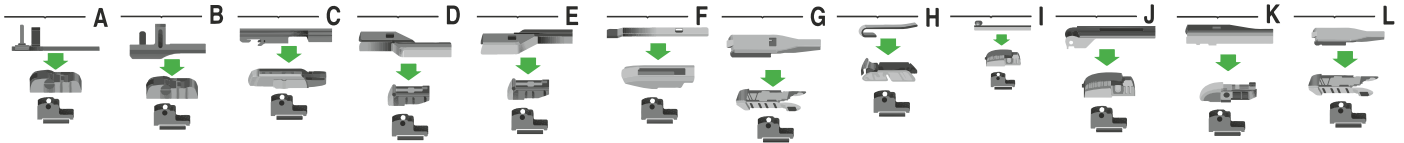

OŚWIETLENIE DESKI ROZDZIELCZEJ

TYLNE ŚWIATŁA POZYCYJNE

OŚWIETLENIE TABLICY REJESTRACYJNEJ

Płaskie pióro wycieraczki MULTI-CLIP

POZ	NAZWA	KOD	EAN
1	PROXO WYCIERACZKA MULTI-CLIP 350mm	PXWMC350	519022411641323
2	PROXO WYCIERACZKA MULTI-CLIP 380mm	PXWMC380	519022411641330
3	PROXO WYCIERACZKA MULTI-CLIP 400mm	PXWMC400	519022411641347
4	PROXO WYCIERACZKA MULTI-CLIP 430mm	PXWMC430	519022411641354
5	PROXO WYCIERACZKA MULTI-CLIP 450mm	PXWMC450	519022411641361
6	PROXO WYCIERACZKA MULTI-CLIP 480mm	PXWMC480	519022411641378
7	PROXO WYCIERACZKA MULTI-CLIP 500mm	PXWMC500	519022411641385
8	PROXO WYCIERACZKA MULTI-CLIP 530mm	PXWMC530	519022411641392
9	PROXO WYCIERACZKA MULTI-CLIP 550mm	PXWMC550	519022411641408
10	PROXO WYCIERACZKA MULTI-CLIP 580mm	PXWMC580	519022411641415
11	PROXO WYCIERACZKA MULTI-CLIP 600mm	PXWMC600	519022411641422
12	PROXO WYCIERACZKA MULTI-CLIP 650mm	PXWMC650	519022411641439